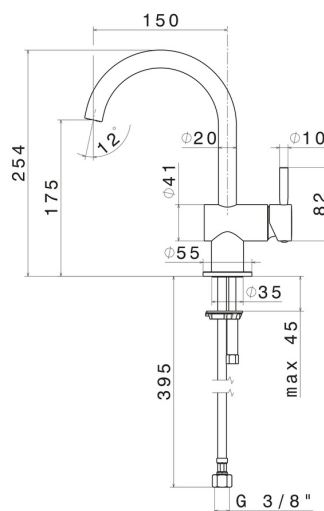

# BLINK

**70812.58.063**

Einhebel-Waschtischarmatur - oberfläche PVD Gun Metal

Ohne Ablauf

PVD Gun Metal

## EIGENSCHAFTEN

Material  
Technologie  
Installation  
Lochtyp  
Ablaufgarnitur  
Wasservermischung

**Messing**  
**Save Water**  
**Aufsatz**  
**1-Loch**  
**ohne Ablauf**  
**mechanische**

## TECHNISCHE ZEICHNUNG

**BLINK**

**70812.58.063**

Einhebel-Waschtischarmatur - oberfläche PVD Gun Metal

**VERFÜGBARE OBERFLÄCHEN**

---

**58.063**

PVD Gun Metal