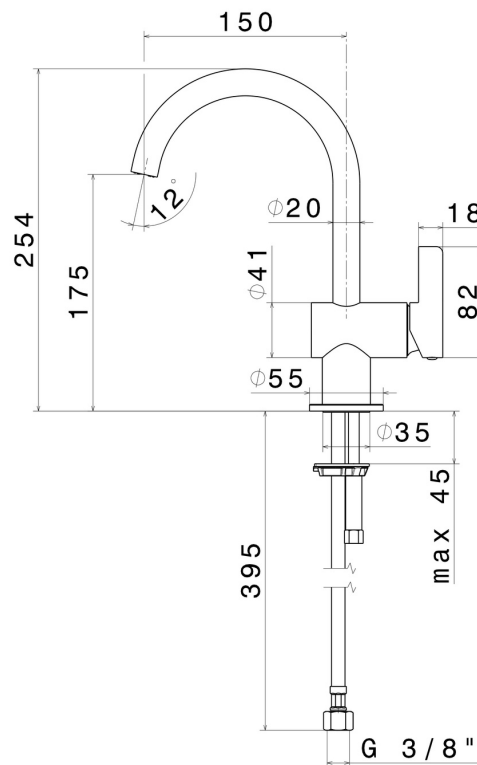

# BLINK CHIC

**71012.01.093**

Einhebel-Waschtischarmatur - oberfläche Schwarz matt

Ohne Ablauf

Schwarz matt

## EIGENSCHAFTEN

Material	<b>Messing</b>
Technologie	<b>Save Water</b>
Installation	<b>Aufsatz</b>
Lochtyp	<b>1-Loch</b>
Ablaufgarnitur	<b>ohne Ablauf</b>
Wasservermischung	<b>mechanische</b>

## TECHNISCHE ZEICHNUNG

**BLINK CHIC**

**71012.01.093**

Einhebel-Waschtischarmatur - oberfläche Schwarz matt

**VERFÜGBARE OBERFLÄCHEN**

---

**01.093**

Schwarz matt

**21.018**

oberfläche Chrom

**47.083**

oberfläche Groove Bronze

**58.061**

oberfläche PVD Copper Bronze

**58.063**

oberfläche PVD Gun Metal