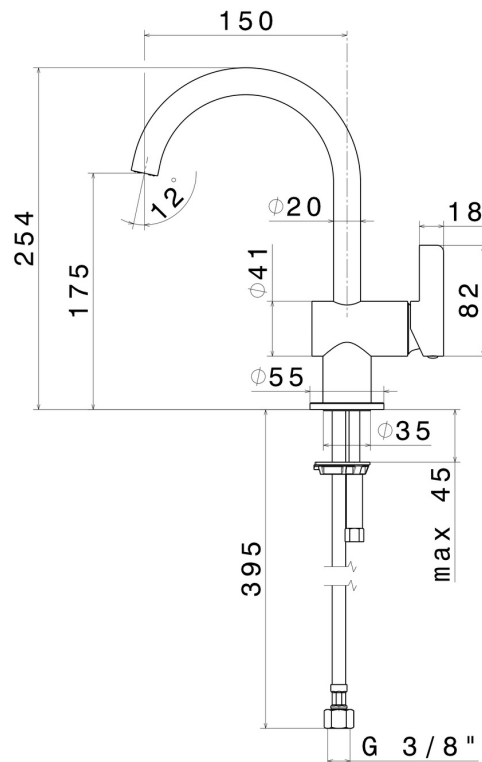

# BLINK CHIC

**71012.21.018**

Einhebel-Waschtischarmatur - oberfläche Chrom

Ohne Ablauf

## EIGENSCHAFTEN

Material	<b>Messing</b>
Technologie	<b>Save Water</b>
Installation	<b>Aufsatz</b>
Lochtyp	<b>1-Loch</b>
Ablaufgarnitur	<b>ohne Ablauf</b>
Wasservermischung	<b>mechanische</b>

## TECHNISCHE ZEICHNUNG

**BLINK CHIC**

**71012.21.018**

Einhebel-Waschtischarmatur - oberfläche Chrom

**VERFÜGBARE OBERFLÄCHEN**

---

**21.018**

Chrom

**59.098**

oberfläche PVD Pale Gold gebürstet

**61.020**

oberfläche PVD Glossy Gold