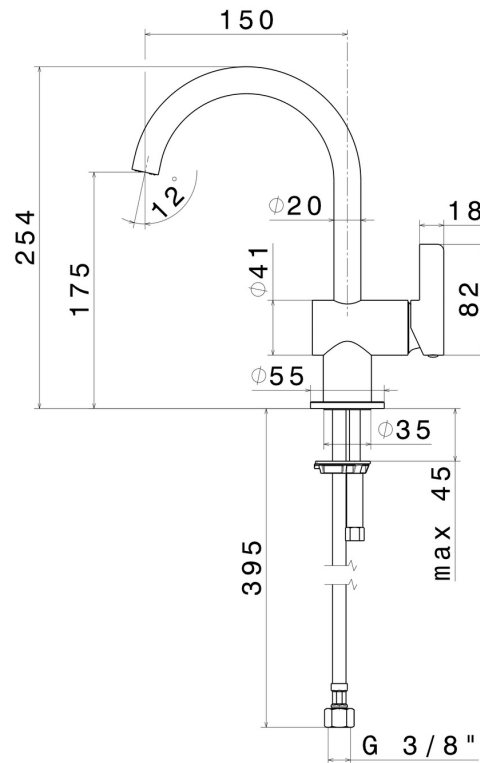

# BLINK CHIC

**71012.47.083**

Einhebel-Waschtischarmatur - oberfläche Groove Bronze

Ohne Ablauf

Groove Bronze

## EIGENSCHAFTEN

Material	<b>Messing</b>
Technologie	<b>Save Water</b>
Installation	<b>Aufsatz</b>
Lochtyp	<b>1-Loch</b>
Ablaufgarnitur	<b>ohne Ablauf</b>
Wasservermischung	<b>mechanische</b>

## TECHNISCHE ZEICHNUNG

**BLINK CHIC**

**71012.47.083**

Einhebel-Waschtischarmatur - oberfläche Groove Bronze

**VERFÜGBARE OBERFLÄCHEN**

---

**47.083**

Groove Bronze

**59.098**

oberfläche PVD Pale Gold gebürstet

**61.020**

oberfläche PVD Glossy Gold