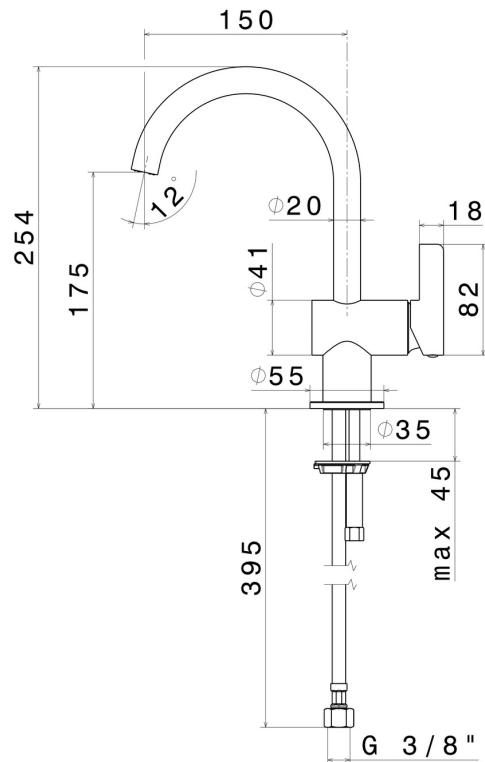

# BLINK CHIC

**71012.58.061**

Einhebel-Waschtischarmatur - oberfläche PVD Copper Bronze

Ohne Ablauf

PVD Copper Bronze

## EIGENSCHAFTEN

Material	<b>Messing</b>
Technologie	<b>Save Water</b>
Installation	<b>Aufsatz</b>
Lochtyp	<b>1-Loch</b>
Ablaufgarnitur	<b>ohne Ablauf</b>
Wasservermischung	<b>mechanische</b>

## TECHNISCHE ZEICHNUNG

**BLINK CHIC**

**71012.58.061**

Einhebel-Waschtischarmatur - oberfläche PVD Copper Bronze

**VERFÜGBARE OBERFLÄCHEN**

---

**58.061**

PVD Copper Bronze

**59.098**

oberfläche PVD Pale Gold gebürstet

**61.020**

oberfläche PVD Glossy Gold