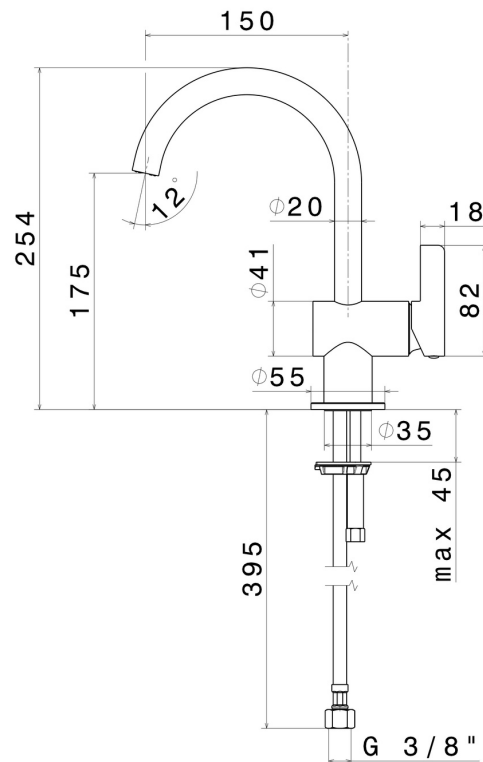

BLINK CHIC

71012.58.063

Einhebel-Waschtischarmatur - oberfläche PVD Gun Metal

Ohne Ablauf

EIGENSCHAFTEN

Material	Messing
Technologie	Save Water
Installation	Aufsatz
Lochtyp	1-Loch
Ablaufgarnitur	ohne Ablauf
Wasservermischung	mechanische

TECHNISCHE ZEICHNUNG

BLINK CHIC

71012.58.063

Einhebel-Waschtischarmatur - oberfläche PVD Gun Metal

VERFÜGBARE OBERFLÄCHEN

58.063

PVD Gun Metal

01.093

oberfläche PVD Pale Gold gebürstet

61.020

oberfläche PVD Glossy Gold