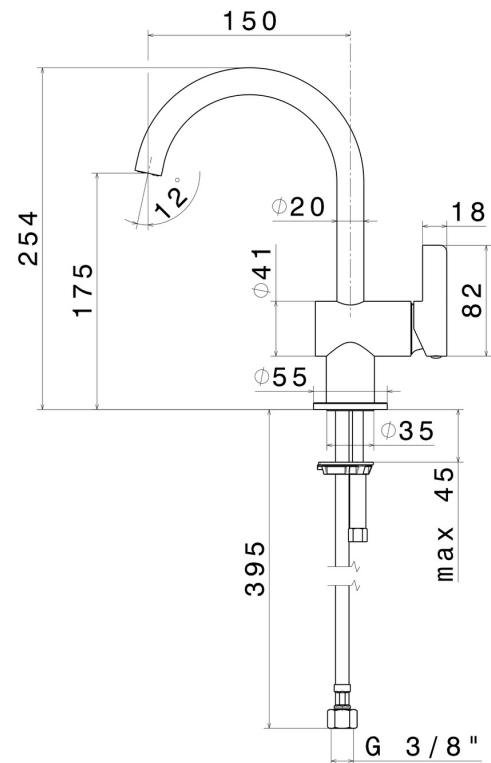

# BLINK CHIC

**71012.59.098**

Einhebel-Waschtischarmatur - oberfläche PVD Pale Gold gebürstet

Ohne Ablauf

PVD Pale Gold gebürstet

## EIGENSCHAFTEN

Material	<b>Messing</b>
Technologie	<b>Save Water</b>
Installation	<b>Aufsatz</b>
Lochtyp	<b>1-Loch</b>
Ablaufgarnitur	<b>ohne Ablauf</b>
Wasservermischung	<b>mechanische</b>

## TECHNISCHE ZEICHNUNG

**BLINK CHIC**

**71012.59.098**

Einhebel-Waschtischarmatur - oberfläche PVD Pale Gold gebürstet

**VERFÜGBARE OBERFLÄCHEN**

---

**59.098**

PVD Pale Gold gebürstet

**01.093**

oberfläche Schwarz matt

**21.018**

oberfläche Chrom

**47.083**

oberfläche Groove Bronze

**58.061**

oberfläche PVD Copper Bronze