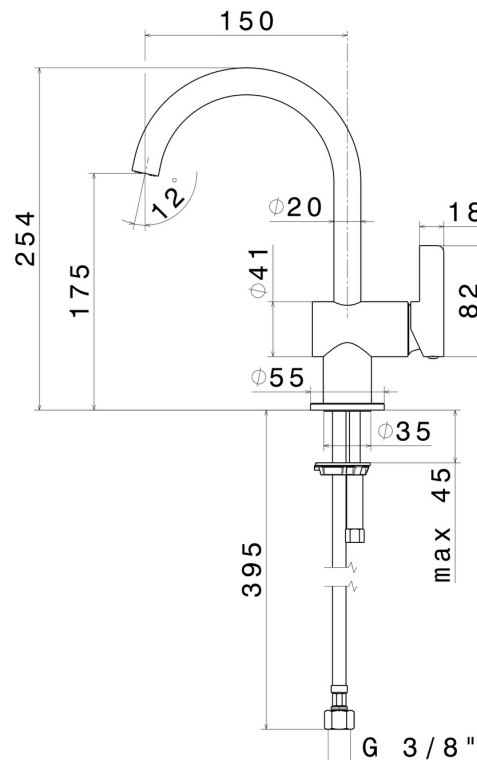

BLINK CHIC

71012.61.020

Einhebel-Waschtischarmatur - oberfläche PVD Glossy Gold

Ohne Ablauf

PVD Glossy Gold

EIGENSCHAFTEN

Material	Messing
Technologie	Save Water
Installation	Aufsatz
Lochtyp	1-Loch
Ablaufgarnitur	ohne Ablauf
Wasservermischung	mechanische

TECHNISCHE ZEICHNUNG

BLINK CHIC

71012.61.020

Einhebel-Waschtischarmatur - oberfläche PVD Glossy Gold

VERFÜGBARE OBERFLÄCHEN

61.020

PVD Glossy Gold

01.093

oberfläche Schwarz matt

21.018

oberfläche Chrom

47.083

oberfläche Groove Bronze

58.061

oberfläche PVD Copper Bronze

58.063

oberfläche PVD Gun Metal

59.098

oberfläche PVD Pale Gold gebürstet