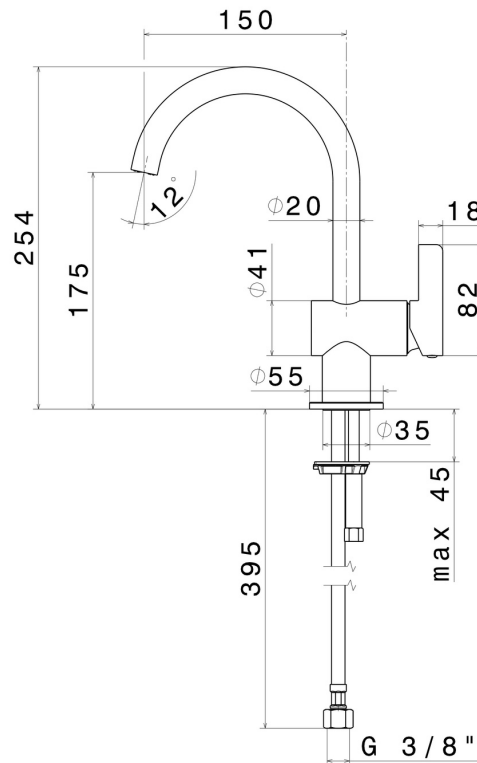

BLINK CHIC

71112.01.093

Einhebel-Waschtischarmatur - oberfläche Schwarz matt

Luxury.Ohne Ablauf

Schwarz matt

EIGENSCHAFTEN

Material
Technologie
Installation
Lochtyp
Ablaufgarnitur
Wasservermischung

Messing
Save Water
Aufsatz
1-Loch
ohne Ablauf
mechanische

TECHNISCHE ZEICHNUNG

BLINK CHIC

71112.01.093

Einhebel-Waschtischarmatur - oberfläche Schwarz matt

VERFÜGBARE OBERFLÄCHEN

01.093

Schwarz matt

21.018

oberfläche Chrom

47.083

oberfläche Groove Bronze

58.061

oberfläche PVD Copper Bronze

58.063

oberfläche PVD Gun Metal

59.098

oberfläche PVD Pale Gold gebürstet

61.020

oberfläche PVD Glossy Gold