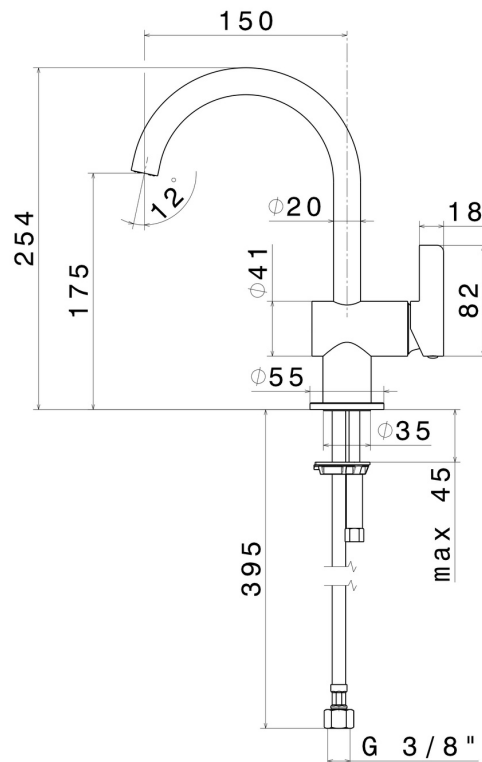

## EIGENSCHAFTEN

Material	<b>Messing</b>
Technologie	<b>Save Water</b>
Installation	<b>Aufsatz</b>
Lochtyp	<b>1-Loch</b>
Ablaufgarnitur	<b>ohne Ablauf</b>
Wasservermischung	<b>mechanische</b>

## TECHNISCHE ZEICHNUNG

**BLINK CHIC**

**71112.21.018**

Einhebel-Waschtischarmatur - oberfläche Chrom

**VERFÜGBARE OBERFLÄCHEN**

---

**21.018**

Chrom

**59.098**

oberfläche PVD Pale Gold gebürstet

**61.020**

oberfläche PVD Glossy Gold