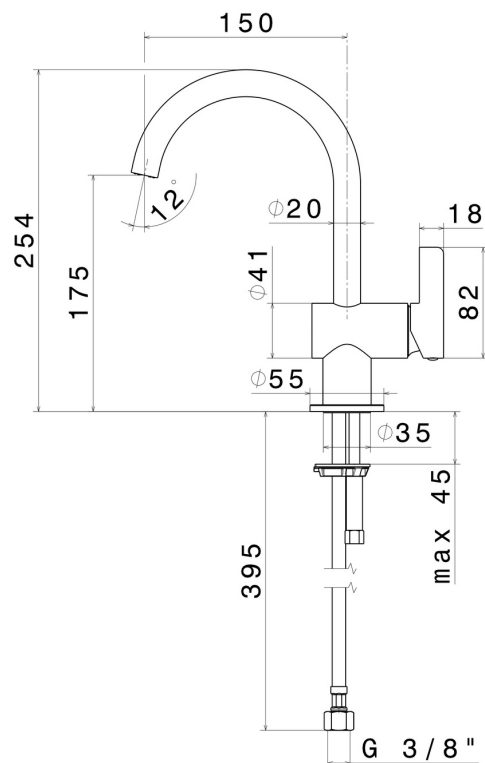

BLINK CHIC

71112.58.061

Einhebel-Waschtischarmatur - oberfläche PVD Copper Bronze

Luxury.Ohne Ablauf

EIGENSCHAFTEN

Material	Messing
Technologie	Save Water
Installation	Aufsatz
Lochtyp	1-Loch
Ablaufgarnitur	ohne Ablauf
Wasservermischung	mechanische

TECHNISCHE ZEICHNUNG

BLINK CHIC

71112.58.061

Einhebel-Waschtischarmatur - oberfläche PVD Copper Bronze

VERFÜGBARE OBERFLÄCHEN

58.061

PVD Copper Bronze

01.093

oberfläche PVD Pale Gold gebürstet

61.020

oberfläche PVD Glossy Gold