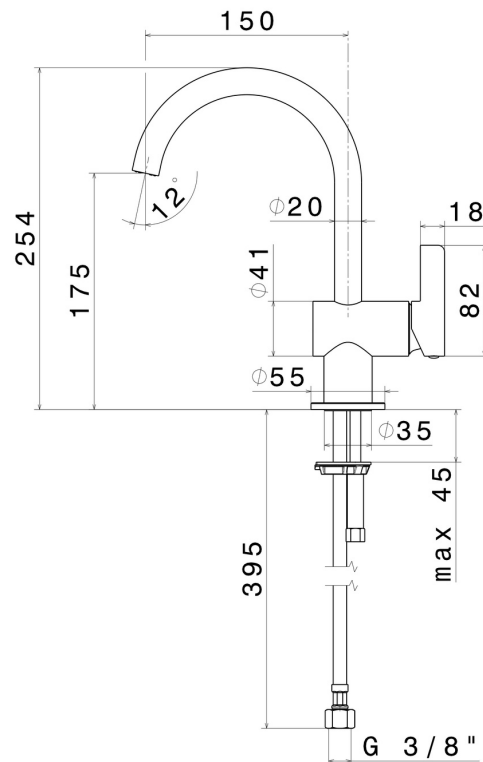

BLINK CHIC

71112.58.063

Einhebel-Waschtischarmatur - oberfläche PVD Gun Metal

Luxury.Ohne Ablauf

PVD Gun Metal

EIGENSCHAFTEN

Material	Messing
Technologie	Save Water
Installation	Aufsatz
Lochtyp	1-Loch
Ablaufgarnitur	ohne Ablauf
Wasservermischung	mechanische

TECHNISCHE ZEICHNUNG

BLINK CHIC

71112.58.063

Einhebel-Waschtischarmatur - oberfläche PVD Gun Metal

VERFÜGBARE OBERFLÄCHEN

58.063

PVD Gun Metal

01.093

oberfläche PVD Pale Gold gebürstet

61.020

oberfläche PVD Glossy Gold