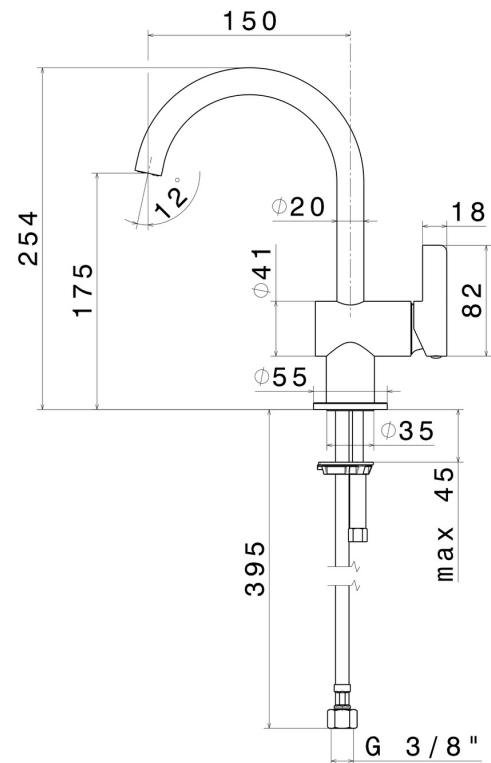

BLINK CHIC

71112.59.098

Einhebel-Waschtischarmatur - oberfläche PVD Pale Gold gebürstet

Luxury.Ohne Ablauf

PVD Pale Gold gebürstet

EIGENSCHAFTEN

Material	Messing
Technologie	Save Water
Installation	Aufsatz
Lochtyp	1-Loch
Ablaufgarnitur	ohne Ablauf
Wasservermischung	mechanische

TECHNISCHE ZEICHNUNG

BLINK CHIC

71112.59.098

Einhebel-Waschtischarmatur - oberfläche PVD Pale Gold gebürstet

VERFÜGBARE OBERFLÄCHEN

59.098

PVD Pale Gold gebürstet

01.093

oberfläche Schwarz matt

21.018

oberfläche Chrom

47.083

oberfläche Groove Bronze

58.061

oberfläche PVD Copper Bronze

58.063