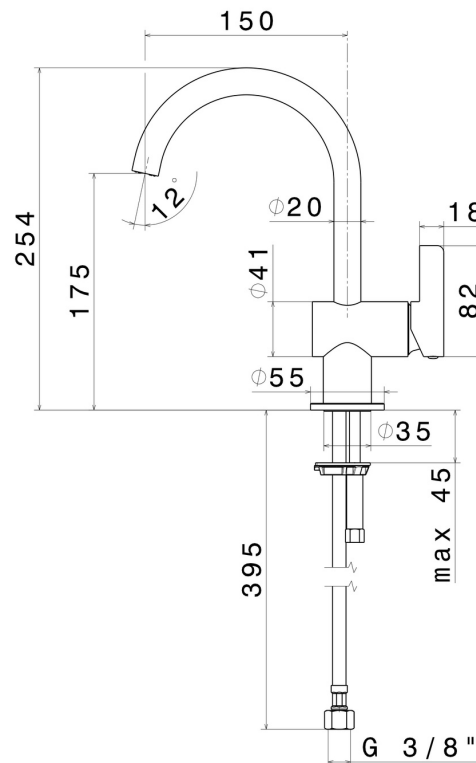

BLINK CHIC

71112.61.020

Einhebel-Waschtischarmatur - oberfläche PVD Glossy Gold

Luxury.Ohne Ablauf

PVD Glossy Gold

EIGENSCHAFTEN

Material	Messing
Technologie	Save Water
Installation	Aufsatz
Lochtyp	1-Loch
Ablaufgarnitur	ohne Ablauf
Wasservermischung	mechanische

TECHNISCHE ZEICHNUNG

BLINK CHIC

71112.61.020

Einhebel-Waschtischarmatur - oberfläche PVD Glossy Gold

VERFÜGBARE OBERFLÄCHEN

61.020

PVD Glossy Gold

01.093

oberfläche Schwarz matt

21.018

oberfläche Chrom

47.083

oberfläche Groove Bronze

58.061

oberfläche PVD Copper Bronze

58.063

oberfläche PVD Gun Metal

59.098

oberfläche PVD Pale Gold gebürstet