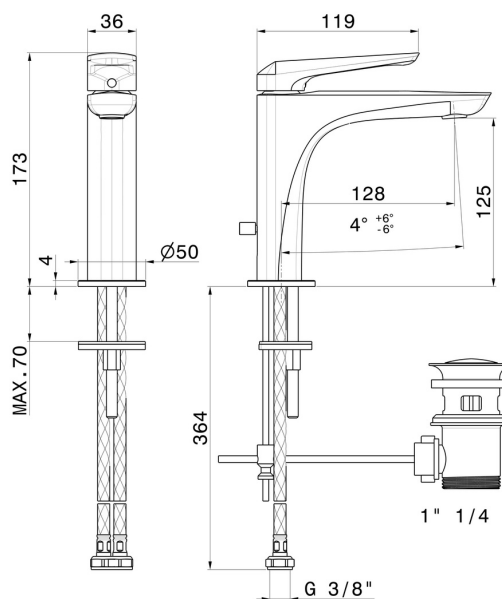

DELTA ZERO

72210.21.018

Einhebel-Waschtischarmatur - oberfläche Chrom

Chrom

EIGENSCHAFTEN

Material	Messing
Technologie	Save Water
Installation	Aufsatz
Ausführung	Standard
Lochtyp	1-Loch
Bedienungsart	Einhebelmischer
Ablaufgarnitur	mit Ablauf
Wasservermischung	mechanische

TECHNISCHE ZEICHNUNG

DELTA ZERO

72210.21.018

Einhebel-Waschtischarmatur - oberfläche Chrom

VERFÜGBARE OBERFLÄCHEN

21.018

Chrom

01.014