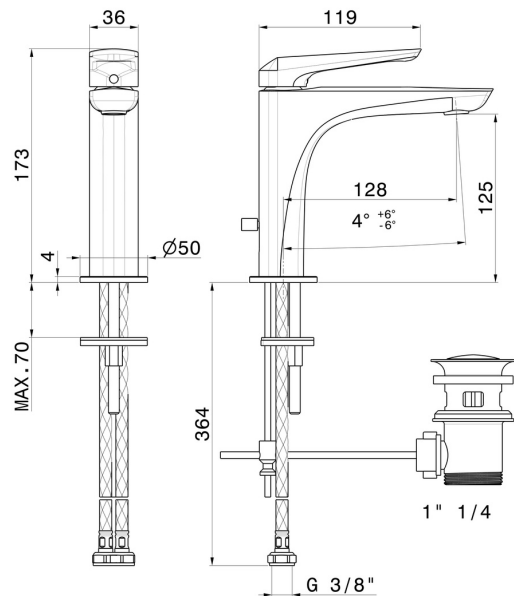

# DELTA ZERO

**72210.58.061**

Einhebel-Waschtischarmatur - oberfläche PVD Copper Bronze

PVD Copper Bronze

## EIGENSCHAFTEN

Material	<b>Messing</b>
Technologie	<b>Save Water</b>
Installation	<b>Aufsatz</b>
Ausführung	<b>Standard</b>
Lochtyp	<b>1-Loch</b>
Bedienungsart	<b>Einhebelmischer</b>
Ablaufgarnitur	<b>mit Ablauf</b>
Wasservermischung	<b>mechanische</b>

## TECHNISCHE ZEICHNUNG

**DELTA ZERO**

**72210.58.061**

Einhebel-Waschtischarmatur - oberfläche PVD Copper Bronze

**VERFÜGBARE OBERFLÄCHEN**

---

**58.061**

PVD Copper Bronze