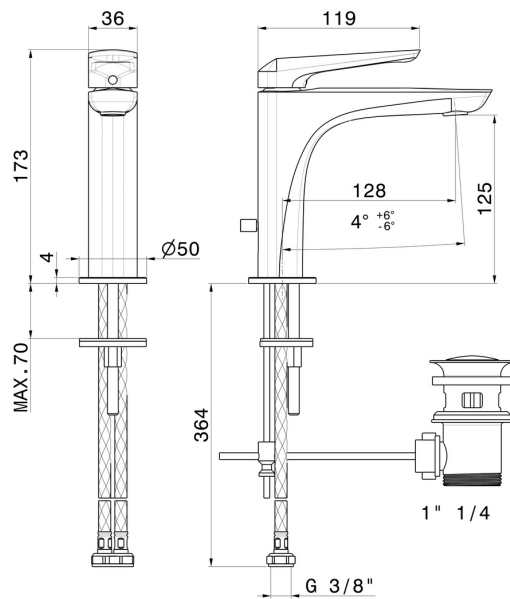

DELTA ZERO

72210.58.063

Einhebel-Waschtischarmatur - oberfläche PVD Gun Metal

PVD Gun Metal

EIGENSCHAFTEN

Material	Messing
Technologie	Save Water
Installation	Aufsatz
Ausführung	Standard
Lochtyp	1-Loch
Bedienungsart	Einhebelmischer
Ablaufgarnitur	mit Ablauf
Wasservermischung	mechanische

TECHNISCHE ZEICHNUNG

DELTA ZERO

72210.58.063

Einhebel-Waschtischarmatur - oberfläche PVD Gun Metal

VERFÜGBARE OBERFLÄCHEN

58.063

PVD Gun Metal

01.014

oberfläche Weiß matt

01.093

oberfläche Schwarz matt

21.018

oberfläche Chrom

58.061

oberfläche PVD Copper Bronze

59.064