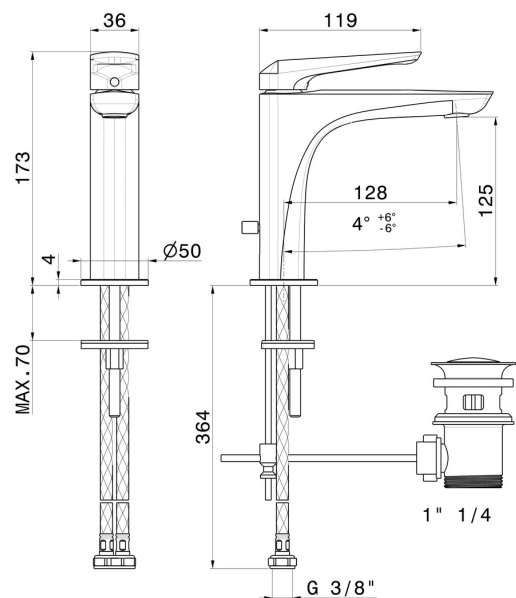

DELTA ZERO

72210.59.064

Einhebel-Waschtischarmatur - oberfläche PVD Gun Metal gebürstet

PVD Gun Metal gebürstet

EIGENSCHAFTEN

Material	Messing
Technologie	Save Water
Installation	Aufsatz
Ausführung	Standard
Lochtyp	1-Loch
Bedienungsart	Einhebelmischer
Ablaufgarnitur	mit Ablauf
Wasservermischung	mechanische

TECHNISCHE ZEICHNUNG

DELTA ZERO

72210.59.064

Einhebel-Waschtischarmatur - oberfläche PVD Gun Metal gebürstet

VERFÜGBARE OBERFLÄCHEN

59.064

PVD Gun Metal gebürstet

01.014