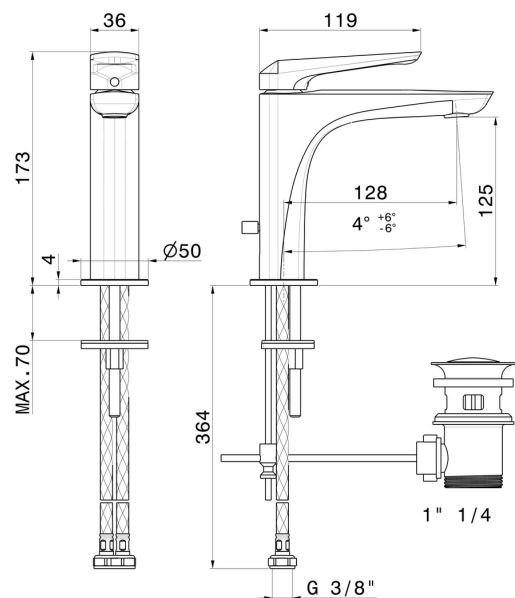

DELTA ZERO

72210.59.067

Einhebel-Waschtischarmatur - oberfläche PVD Copper Bronze gebürstet

PVD Copper Bronze gebürstet

EIGENSCHAFTEN

Material	Messing
Technologie	Save Water
Installation	Aufsatz
Ausführung	Standard
Lochtyp	1-Loch
Bedienungsart	Einhebelmischer
Ablaufgarnitur	mit Ablauf
Wasservermischung	mechanische

TECHNISCHE ZEICHNUNG

DELTA ZERO

72210.59.067

Einhebel-Waschtischarmatur - oberfläche PVD Copper Bronze gebürstet

VERFÜGBARE OBERFLÄCHEN

59.067

PVD Copper Bronze gebürstet

01.014

oberfläche Weiß matt

01.093

oberfläche Schwarz matt

21.018

oberfläche Chrom

58.061

oberfläche PVD Copper Bronze

58.063