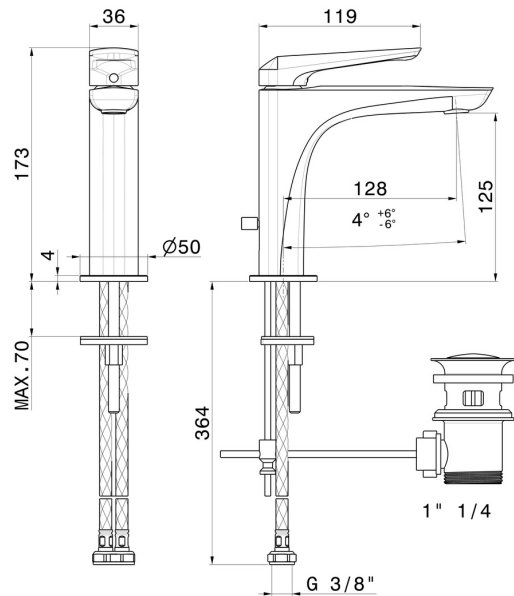

DELTA ZERO

72210.59.097

Einhebel-Waschtischarmatur - oberfläche PVD Gold gebürstet

PVD Gold gebürstet

EIGENSCHAFTEN

Material	Messing
Technologie	Save Water
Installation	Aufsatz
Ausführung	Standard
Lochtyp	1-Loch
Bedienungsart	Einhebelmischer
Ablaufgarnitur	mit Ablauf
Wasservermischung	mechanische

TECHNISCHE ZEICHNUNG

DELTA ZERO

72210.59.097

Einhebel-Waschtischarmatur - oberfläche PVD Gold gebürstet

VERFÜGBARE OBERFLÄCHEN

59.097

PVD Gold gebürstet

01.014