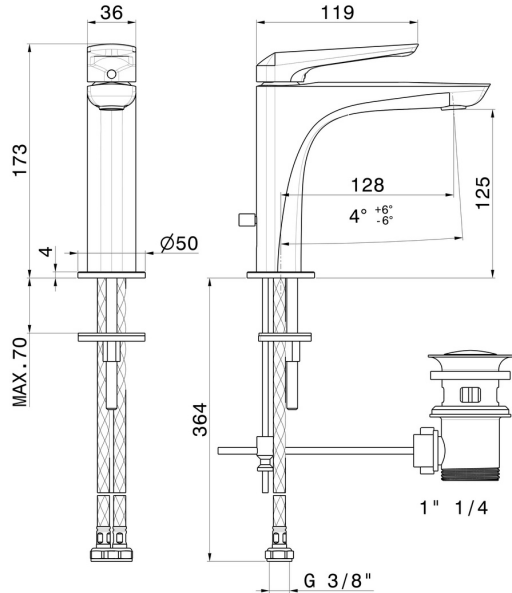

DELTA ZERO

72210.61.020

Einhebel-Waschtischarmatur - oberfläche PVD Glossy Gold

PVD Glossy Gold

EIGENSCHAFTEN

Material	Messing
Technologie	Save Water
Installation	Aufsatz
Ausführung	Standard
Lochtyp	1-Loch
Bedienungsart	Einhebelmischer
Ablaufgarnitur	mit Ablauf
Wasservermischung	mechanische

TECHNISCHE ZEICHNUNG

DELTA ZERO

72210.61.020

Einhebel-Waschtischarmatur - oberfläche PVD Glossy Gold

VERFÜGBARE OBERFLÄCHEN

61.020

PVD Glossy Gold

01.014