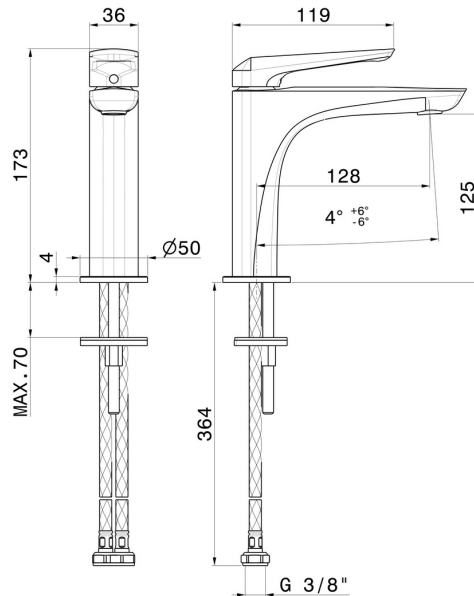

DELTA ZERO

72212.58.061

Einhebel-Waschtischarmatur - oberfläche PVD Copper Bronze

Ohne Ablauf

PVD Copper Bronze

EIGENSCHAFTEN

Material	Messing
Technologie	Save Water
Installation	Aufsatz
Ausführung	Standard
Lochtyp	1-Loch
Bedienungsart	Einhebelmischer
Ablaufgarnitur	ohne Ablauf
Wasservermischung	mechanische

TECHNISCHE ZEICHNUNG

DELTA ZERO

72212.58.061

Einhebel-Waschtischarmatur - oberfläche PVD Copper Bronze

VERFÜGBARE OBERFLÄCHEN

58.061

PVD Copper Bronze

01.014