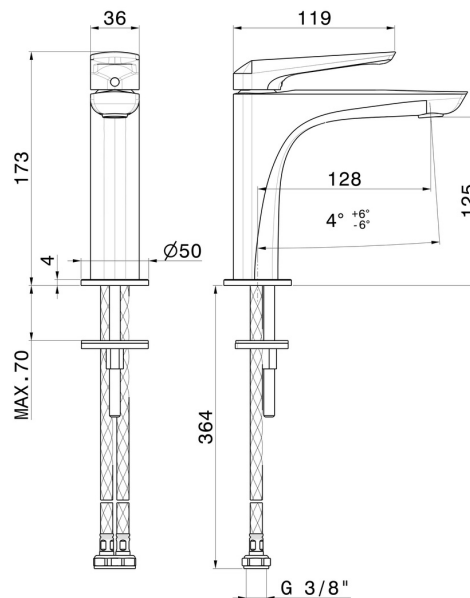

# DELTA ZERO

**72212.58.063**

Einhebel-Waschtischarmatur - oberfläche PVD Gun Metal

Ohne Ablauf

PVD Gun Metal

## EIGENSCHAFTEN

Material	<b>Messing</b>
Technologie	<b>Save Water</b>
Installation	<b>Aufsatz</b>
Ausführung	<b>Standard</b>
Lochtyp	<b>1-Loch</b>
Bedienungsart	<b>Einhebelmischer</b>
Ablaufgarnitur	<b>ohne Ablauf</b>
Wasservermischung	<b>mechanische</b>

## TECHNISCHE ZEICHNUNG

**DELTA ZERO**

**72212.58.063**

Einhebel-Waschtischarmatur - oberfläche PVD Gun Metal

**VERFÜGBARE OBERFLÄCHEN**

---

**58.063**

PVD Gun Metal