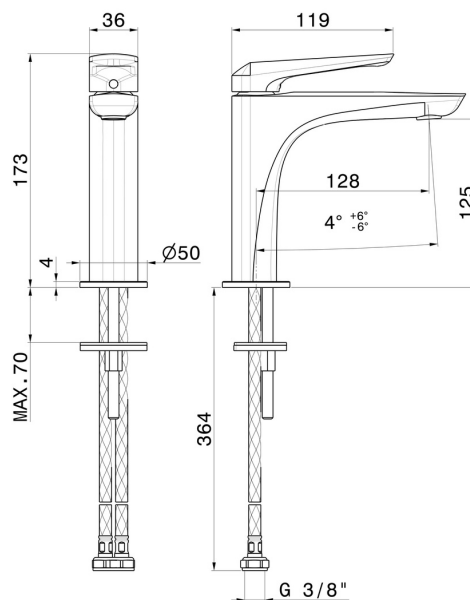

DELTA ZERO

72212.59.064

Einhebel-Waschtischarmatur - oberfläche PVD Gun Metal gebürstet

Ohne Ablauf

SAVE
WATER

PVD Gun Metal gebürstet

EIGENSCHAFTEN

Material
Technologie
Installation
Ausführung
Lochtyp
Bedienungsart
Ablaufgarnitur
Wasservermischung

Messing
Save Water
Aufsatz
Standard
1-Loch
Einhebelmischer
ohne Ablauf
mechanische

TECHNISCHE ZEICHNUNG

DELTA ZERO

72212.59.064

Einhebel-Waschtischarmatur - oberfläche PVD Gun Metal gebürstet

VERFÜGBARE OBERFLÄCHEN

58.061

oberfläche PVD Copper Bronze

58.063

oberfläche PVD Gun Metal

59.067

oberfläche PVD Copper Bronze gebürstet

59.097

oberfläche PVD Gold gebürstet

61.020

oberfläche PVD Glossy Gold