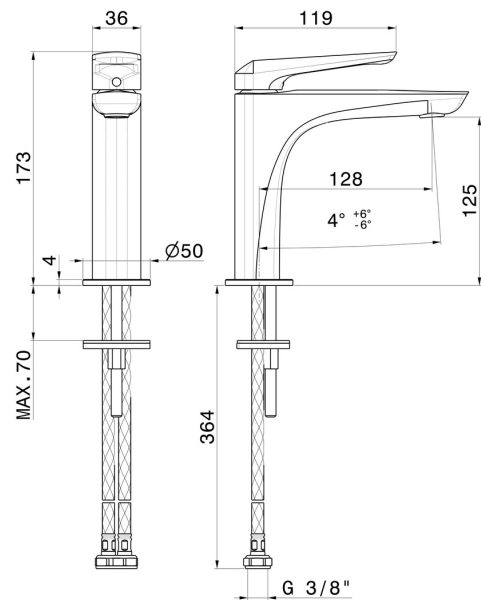

DELTA ZERO

72212.59.067

Einhebel-Waschtischarmatur - oberfläche PVD Copper Bronze gebürstet

Ohne Ablauf

PVD Copper Bronze gebürstet

EIGENSCHAFTEN

Material	Messing
Technologie	Save Water
Installation	Aufsatz
Ausführung	Standard
Lochtyp	1-Loch
Bedienungsart	Einhebelmischer
Ablaufgarnitur	ohne Ablauf
Wasservermischung	mechanische

TECHNISCHE ZEICHNUNG

DELTA ZERO

72212.59.067

Einhebel-Waschtischarmatur - oberfläche PVD Copper Bronze gebürstet

VERFÜGBARE OBERFLÄCHEN

59.067

PVD Copper Bronze gebürstet

01.014