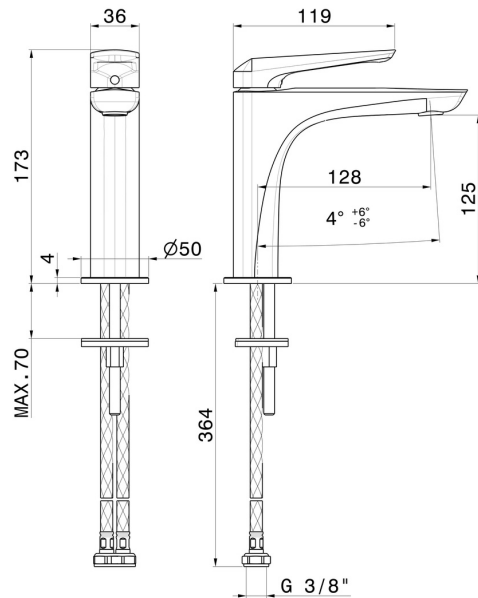

DELTA ZERO

72212.59.097

Einhebel-Waschtischarmatur - oberfläche PVD Gold gebürstet

Ohne Ablauf

PVD Gold gebürstet

EIGENSCHAFTEN

Material	Messing
Technologie	Save Water
Installation	Aufsatz
Ausführung	Standard
Lochtyp	1-Loch
Bedienungsart	Einhebelmischer
Ablaufgarnitur	ohne Ablauf
Wasservermischung	mechanische

TECHNISCHE ZEICHNUNG

DELTA ZERO

72212.59.097

Einhebel-Waschtischarmatur - oberfläche PVD Gold gebürstet

VERFÜGBARE OBERFLÄCHEN

59.097

PVD Gold gebürstet

01.014