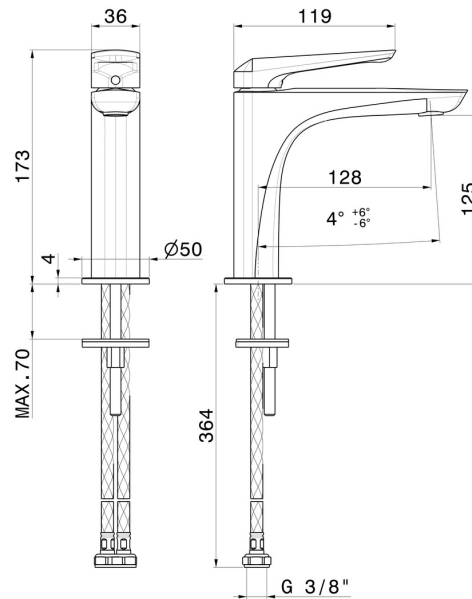

# DELTA ZERO

**72212.61.020**

Einhebel-Waschtischarmatur - oberfläche PVD Glossy Gold

Ohne Ablauf

PVD Glossy Gold

## EIGENSCHAFTEN

Material	<b>Messing</b>
Technologie	<b>Save Water</b>
Installation	<b>Aufsatz</b>
Ausführung	<b>Standard</b>
Lochtyp	<b>1-Loch</b>
Bedienungsart	<b>Einhebelmischer</b>
Ablaufgarnitur	<b>ohne Ablauf</b>
Wasservermischung	<b>mechanische</b>

## TECHNISCHE ZEICHNUNG

**DELTA ZERO**

**72212.61.020**

Einhebel-Waschtischarmatur - oberfläche PVD Glossy Gold

**VERFÜGBARE OBERFLÄCHEN**

---

**61.020**

PVD Glossy Gold