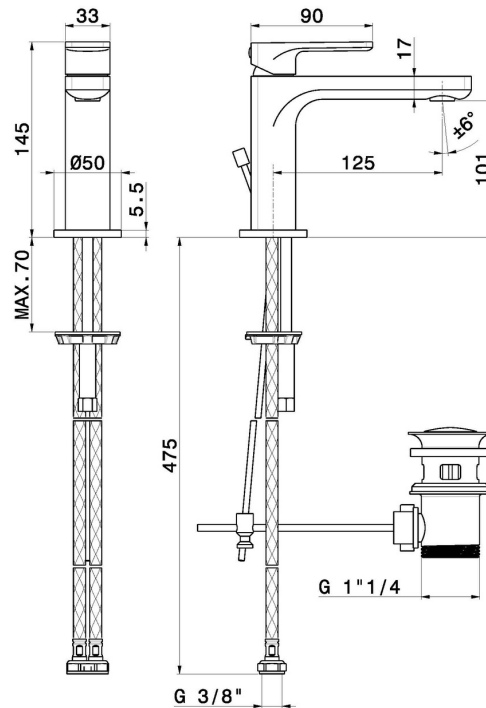

# B-EASY

**72610.01.014**

Einhebel-Waschtischarmatur - oberfläche Weiß matt

Weiß matt

## EIGENSCHAFTEN

Material	<b>Messing</b>
Technologie	<b>Save Water</b>
Installation	<b>Aufsatz</b>
Ausführung	<b>Standard</b>
Lochtyp	<b>1-Loch</b>
Bedienungsart	<b>Einhebelmischer</b>
Ablaufgarnitur	<b>mit Ablauf</b>
Wasservermischung	<b>mechanische</b>

## TECHNISCHE ZEICHNUNG

**B-EASY**

**72610.01.014**

Einhebel-Waschtischarmatur - oberfläche Weiß matt

**VERFÜGBARE OBERFLÄCHEN**

---

**01.014**

Weiß matt

**M0.072**

oberfläche Copper Satin

**M0.075**

oberfläche Copper Glossy