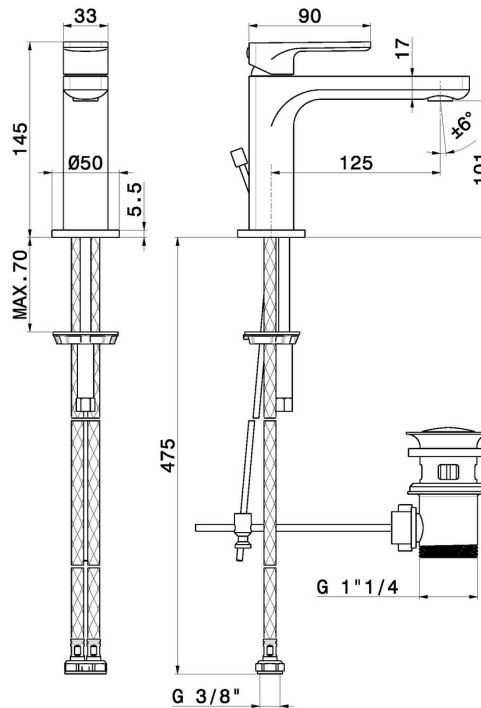

# B-EASY

**72610.21.018**

Einhebel-Waschtischarmatur - oberfläche Chrom

Chrom

## EIGENSCHAFTEN

Material	<b>Messing</b>
Technologie	<b>Save Water</b>
Installation	<b>Aufsatz</b>
Ausführung	<b>Standard</b>
Lochtyp	<b>1-Loch</b>
Bedienungsart	<b>Einhebelmischer</b>
Ablaufgarnitur	<b>mit Ablauf</b>
Wasservermischung	<b>mechanische</b>

## TECHNISCHE ZEICHNUNG

**B-EASY**

**72610.21.018**

Einhebel-Waschtischarmatur - oberfläche Chrom

**VERFÜGBARE OBERFLÄCHEN**

---

**21.018**

Chrom