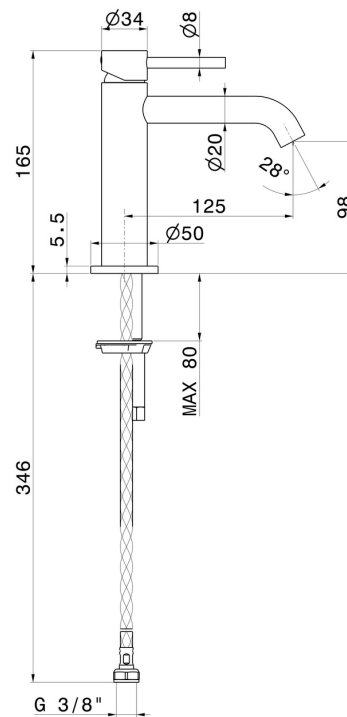

# X-WAY

**73912.01.014**

Einhebel-Waschtischarmatur - oberfläche Weiß matt

Ohne Ablauf

## EIGENSCHAFTEN

Material	<b>Messing</b>
Technologie	<b>Save Water</b>
Installation	<b>Aufsatz</b>
Ausführung	<b>Standard</b>
Lochtyp	<b>1-Loch</b>
Bedienungsart	<b>Einhebelmischer</b>
Ablaufgarnitur	<b>ohne Ablauf</b>
Wasservermischung	<b>mechanische</b>

## TECHNISCHE ZEICHNUNG

**X-WAY**

**73912.01.014**

Einhebel-Waschtischarmatur - oberfläche Weiß matt

**VERFÜGBARE OBERFLÄCHEN**

---

**01.014**

Weiß matt

**59.066**

oberfläche PVD Edelstahl

**59.067**

oberfläche PVD Copper Bronze gebürstet

**59.097**

oberfläche PVD Gold gebürstet

**M0.070**

oberfläche Titanium Satin