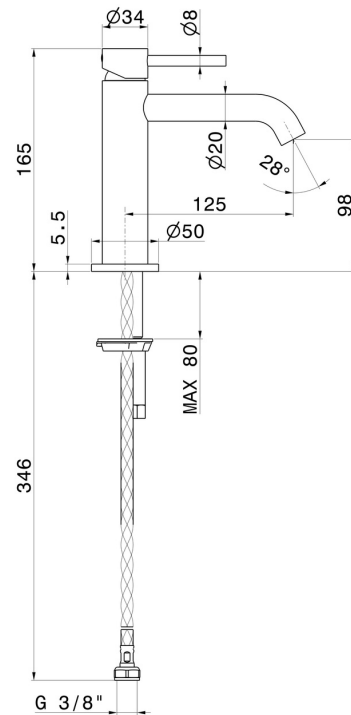

# X-WAY

**73912.47.083**

Einhebel-Waschtischarmatur - oberfläche Groove Bronze

Ohne Ablauf

Groove Bronze

## EIGENSCHAFTEN

Material	<b>Messing</b>
Technologie	<b>Save Water</b>
Installation	<b>Aufsatz</b>
Ausführung	<b>Standard</b>
Lochtyp	<b>1-Loch</b>
Bedienungsart	<b>Einhebelmischer</b>
Ablaufgarnitur	<b>ohne Ablauf</b>
Wasservermischung	<b>mechanische</b>

## TECHNISCHE ZEICHNUNG

**X-WAY**

**73912.47.083**

Einhebel-Waschtischarmatur - oberfläche Groove Bronze

**VERFÜGBARE OBERFLÄCHEN**

---

**47.083**

Groove Bronze

**59.066**

oberfläche PVD Edelstahl

**59.067**

oberfläche PVD Copper Bronze gebürstet

**59.097**

oberfläche PVD Gold gebürstet

**M0.070**

oberfläche Titanium Satin