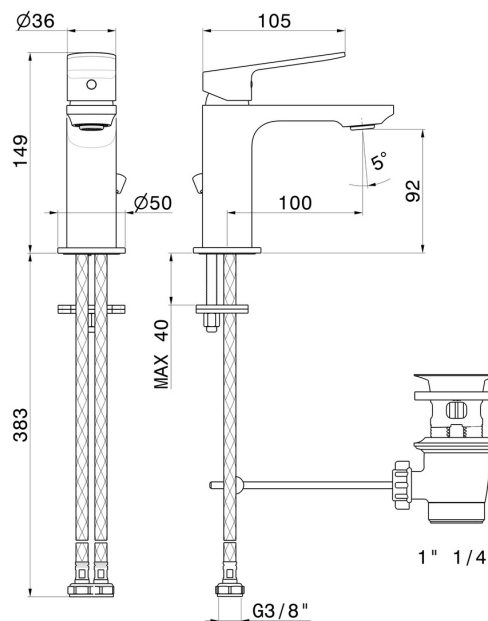

RISE UP

74010.01.093

Einhebel-Waschtischarmatur - oberfläche Schwarz matt

Schwarz matt

EIGENSCHAFTEN

Material	Messing
Technologie	Save Water
Installation	Aufsatz
Ausführung	Standard
Lochtyp	1-Loch
Bedienungsart	Einhebelmischer
Ablaufgarnitur	mit Ablauf
Wasservermischung	mechanische

TECHNISCHE ZEICHNUNG

RISE UP

74010.01.093

Einhebel-Waschtischarmatur - oberfläche Schwarz matt

VERFÜGBARE OBERFLÄCHEN

01.093

Schwarz matt

21.018

oberfläche Chrom