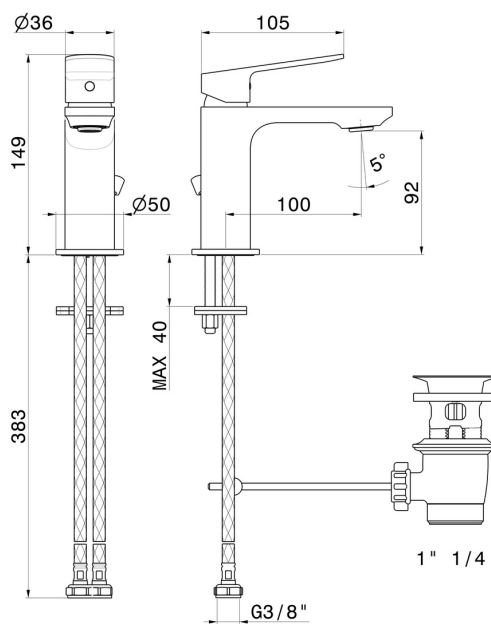

RISE UP

74010.21.018

Einhebel-Waschtischarmatur - oberfläche Chrom

EIGENSCHAFTEN

| | |
|-------------------|------------------------|
| Material | Messing |
| Technologie | Save Water |
| Installation | Aufsatz |
| Ausführung | Standard |
| Lochtyp | 1-Loch |
| Bedienungsart | Einhebelmischer |
| Ablaufgarnitur | mit Ablauf |
| Wasservermischung | mechanische |

TECHNISCHE ZEICHNUNG

RISE UP

74010.21.018

Einhebel-Waschtischarmatur - oberfläche Chrom

VERFÜGBARE OBERFLÄCHEN

21.018

Chrom

01.093

oberfläche Schwarz matt