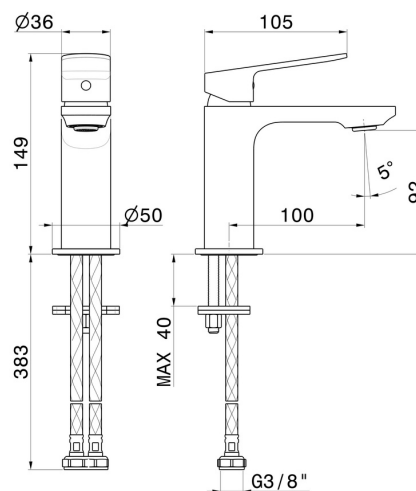

# RISE UP

**74012.01.093**

Einhebel-Waschtischarmatur - oberfläche Schwarz matt

Ohne Ablauf

Schwarz matt

## EIGENSCHAFTEN

Material	<b>Messing</b>
Technologie	<b>Save Water</b>
Installation	<b>Aufsatz</b>
Ausführung	<b>Standard</b>
Lochtyp	<b>1-Loch</b>
Bedienungsart	<b>Einhebelmischer</b>
Ablaufgarnitur	<b>ohne Ablauf</b>
Wasservermischung	<b>mechanische</b>

## TECHNISCHE ZEICHNUNG

**RISE UP**

**74012.01.093**

Einhebel-Waschtischarmatur - oberfläche Schwarz matt

**VERFÜGBARE OBERFLÄCHEN**

---

**01.093**

Schwarz matt

**21.018**

oberfläche Chrom