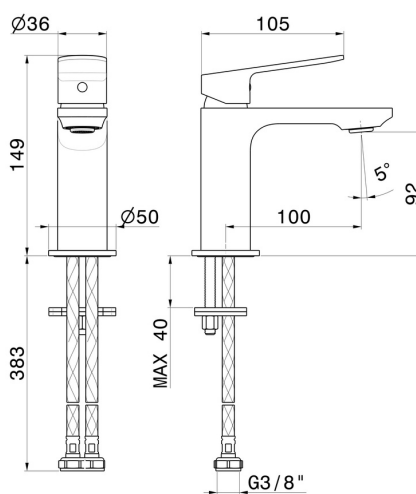

# RISE UP

**74012.21.018**

Einhebel-Waschtischarmatur - oberfläche Chrom

Ohne Ablauf

Chrom

## EIGENSCHAFTEN

Material	<b>Messing</b>
Technologie	<b>Save Water</b>
Installation	<b>Aufsatz</b>
Ausführung	<b>Standard</b>
Lochtyp	<b>1-Loch</b>
Bedienungsart	<b>Einhebelmischer</b>
Ablaufgarnitur	<b>ohne Ablauf</b>
Wasservermischung	<b>mechanische</b>

## TECHNISCHE ZEICHNUNG

**RISE UP**

**74012.21.018**

Einhebel-Waschtischarmatur - oberfläche Chrom

**VERFÜGBARE OBERFLÄCHEN**

---

**21.018**

Chrom

**01.093**

oberfläche Schwarz matt