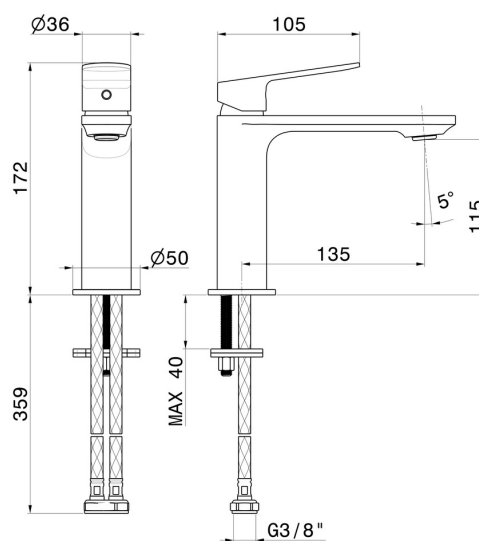

# RISE UP

**74014.01.093**

Einhebel-Waschtischarmatur - oberfläche Schwarz matt

Ohne Ablauf

Schwarz matt

## EIGENSCHAFTEN

Material  
Technologie  
Installation  
Ausführung  
Lochtyp  
Bedienungsart  
Ablaufgarnitur  
Wasservermischung

**Messing**  
**Save Water**  
**Aufsatz**  
**mittlere Ausführung**  
**1-Loch**  
**Einhebelmischer**  
**ohne Ablauf**  
**mechanische**

## TECHNISCHE ZEICHNUNG

**RISE UP**

**74014.01.093**

Einhebel-Waschtischarmatur - oberfläche Schwarz matt

**VERFÜGBARE OBERFLÄCHEN**

---

**01.093**

Schwarz matt

**21.018**

oberfläche Chrom