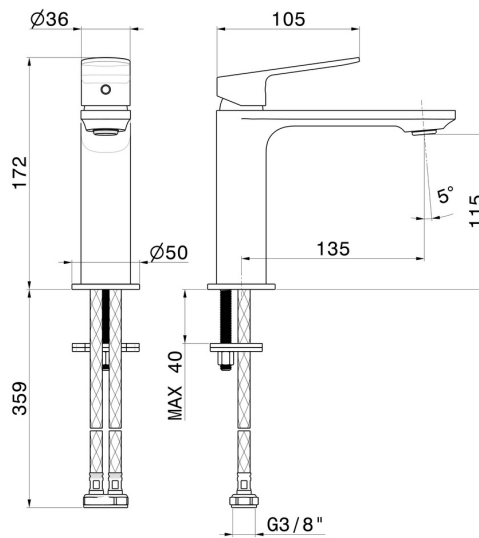

# RISE UP

**74014.21.018**

Einhebel-Waschtischarmatur - oberfläche Chrom

Ohne Ablauf

## EIGENSCHAFTEN

Material	<b>Messing</b>
Technologie	<b>Save Water</b>
Installation	<b>Aufsatz</b>
Ausführung	<b>mittlere Ausführung</b>
Lochtyp	<b>1-Loch</b>
Bedienungsart	<b>Einhebelmischer</b>
Ablaufgarnitur	<b>ohne Ablauf</b>
Wasservermischung	<b>mechanische</b>

## TECHNISCHE ZEICHNUNG

**RISE UP**

**74014.21.018**

Einhebel-Waschtischarmatur - oberfläche Chrom

**VERFÜGBARE OBERFLÄCHEN**

---

**21.018**

Chrom

**01.093**

oberfläche Schwarz matt