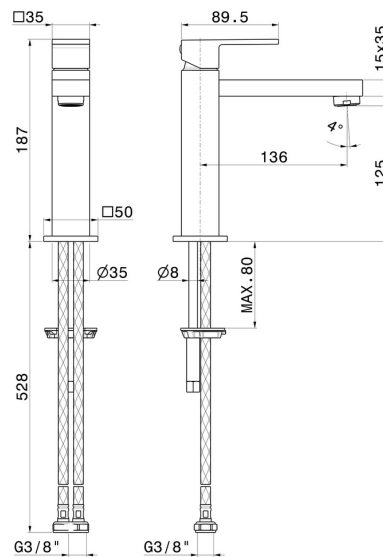

ERGO-Q

66417.21.018

Einhebel-Waschtischarmatur XL - oberfläche Chrom

Ohne Ablauf

EIGENSCHAFTEN

Material
 Technologie
 Installation
 Lochtyp
 Bedienungsart
 Ablaufgarnitur
 Wasservermischung

Messing
Save Water
Aufsatz
1-Loch
Einhebelmischer
ohne Ablauf
mechanische

TECHNISCHE ZEICHNUNG

ERGO-Q

66417.21.018

Einhebel-Waschtischarmatur XL - oberfläche Chrom

VERFÜGBARE OBERFLÄCHEN

21.018

Chrom

01.093

oberfläche Schwarz matt