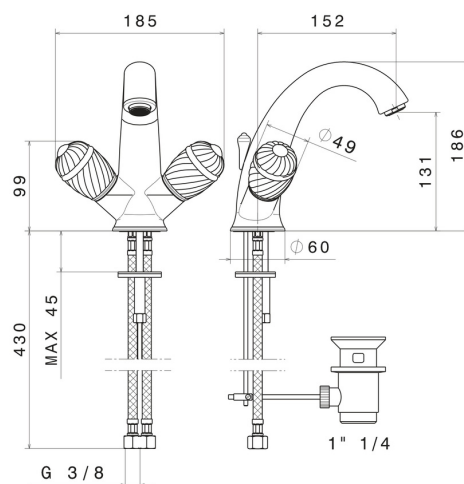

DELUXE

68025.21.018

Einhebel-Waschtischbatterie - oberfläche Chrom

Chrom

EIGENSCHAFTEN

Material	Messing
Installation	Aufsatz
Lochtyp	1-Loch
Ablaufgarnitur	mit Ablauf
Wasservermischung	mechanische

TECHNISCHE ZEICHNUNG

DELUXE

68025.21.018

Einhebel-Waschtischbatterie - oberfläche Chrom

VERFÜGBARE OBERFLÄCHEN

21.018

Chrom

66.019

oberfläche Gold