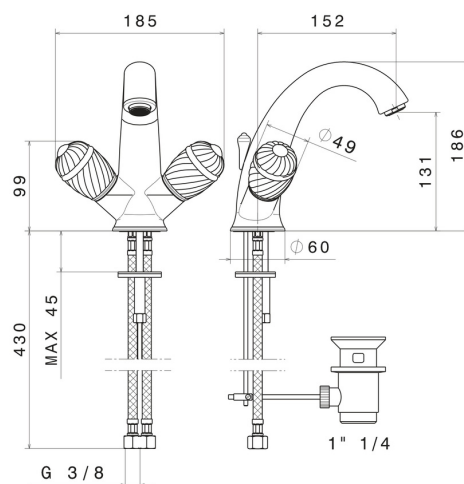

# DELUXE

**68025.66.019**

Einhebel-Waschtischbatterie - oberfläche Gold

Gold

## EIGENSCHAFTEN

Material	<b>Messing</b>
Installation	<b>Aufsatz</b>
Lochtyp	<b>1-Loch</b>
Ablaufgarnitur	<b>mit Ablauf</b>
Wasservermischung	<b>mechanische</b>

## TECHNISCHE ZEICHNUNG

**DELUXE**

**68025.66.019**

Einhebel-Waschtischbatterie - oberfläche Gold

**VERFÜGBARE OBERFLÄCHEN**

---

**66.019**

Gold

**21.018**

oberfläche Chrom