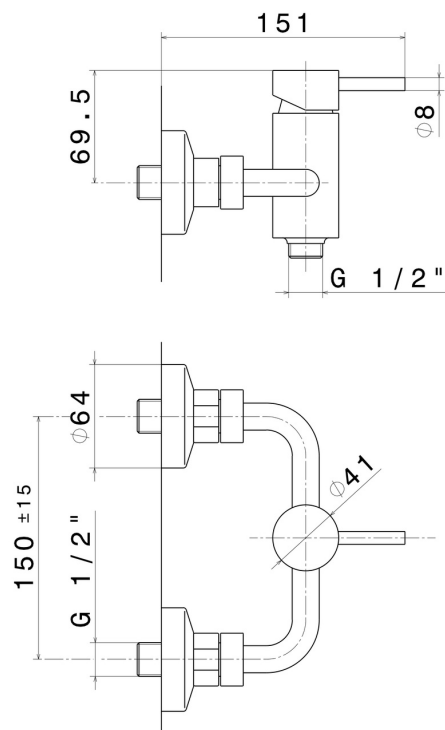

**XT**

**4255.58.061**

Einhebelmischer für Außendusche - oberfläche PVD Copper Bronze

PVD Copper Bronze

## EIGENSCHAFTEN

Material  
Installation  
Bedienungsart  
Wasservermischung

**Messing**  
**wandmontierte**  
**Einhebelmischer**  
**mechanische**

## TECHNISCHE ZEICHNUNG

**XT**

**4255.58.061**

Einhebelmischer für Außendusche - oberfläche PVD Copper Bronze