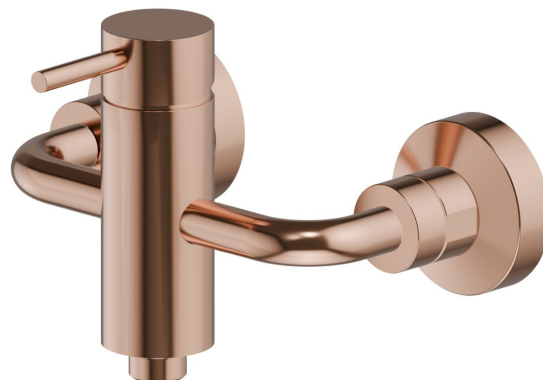

**XT**

**4255.58.061**

Einhebelmischer für Außendusche - oberfläche PVD Copper Bronze

PVD Copper Bronze

## EIGENSCHAFTEN

Material  
Installation  
Bedienungsart  
Wasservermischung

**Messing**  
**wandmontierte**  
**Einhebelmischer**  
**mechanische**

## TECHNISCHE ZEICHNUNG

**XT**

**4255.58.061**

Einhebelmischer für Außendusche - oberfläche PVD Copper Bronze

## VERFÜGBARE OBERFLÄCHEN

---

**58.061**

PVD Copper Bronze

**01.014**

oberfläche Weiß matt

**01.093**

oberfläche Schwarz matt