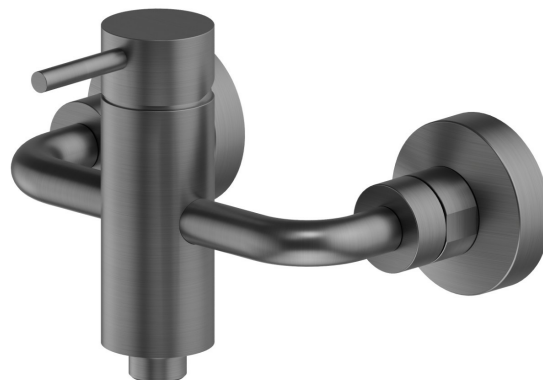

XT

4255.59.064

Einhebelmischer für Außendusche - oberfläche PVD Gun Metal gebürstet

PVD Gun Metal gebürstet

EIGENSCHAFTEN

Material	Messing
Installation	wandmontierte
Bedienungsart	Einhebelmischer
Wasservermischung	mechanische

TECHNISCHE ZEICHNUNG

XT

4255.59.064

Einhebelmischer für Außendusche - oberfläche PVD Gun Metal gebürstet

VERFÜGBARE OBERFLÄCHEN

59.064

PVD Gun Metal gebürstet

01.014

oberfläche PVD Copper Bronze

58.063

oberfläche PVD Gun Metal

59.066

oberfläche PVD Edelstahl

59.067

oberfläche PVD Copper Bronze gebürstet

59.097

MO.077
oberfläche Carbon Satin