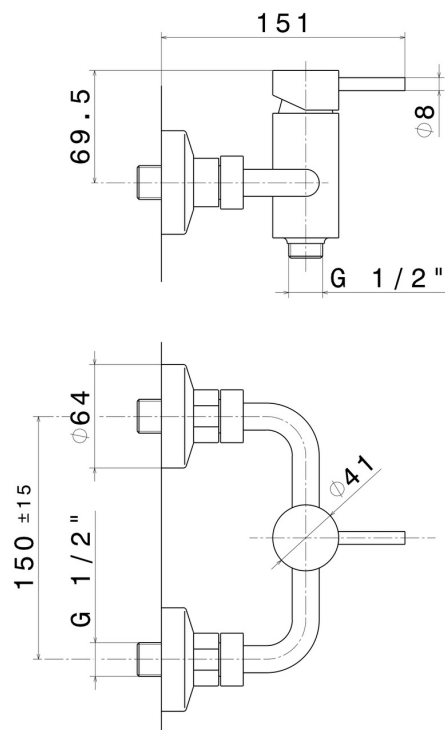

XT

4255.59.064

Einhebelmischer für Außendusche - oberfläche PVD Gun Metal gebürstet

PVD Gun Metal gebürstet

EIGENSCHAFTEN

Material	Messing
Installation	wandmontierte
Bedienungsart	Einhebelmischer
Wasservermischung	mechanische

TECHNISCHE ZEICHNUNG

XT

4255.59.064

Einhebelmischer für Außendusche - oberfläche PVD Gun Metal gebürstet

VERFÜGBARE OBERFLÄCHEN

59.064

PVD Gun Metal gebürstet

01.014