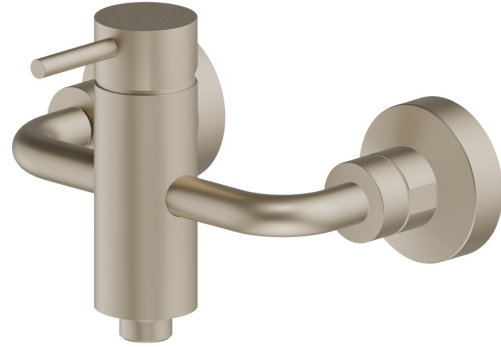

## 4255.M0.071

Einhebelmischer für Außendusche - oberfläche Gold Satin

Gold Satin

### EIGENSCHAFTEN

Material	<b>Messing</b>
Installation	<b>wandmontierte</b>
Bedienungsart	<b>Einhebelmischer</b>
Wasservermischung	<b>mechanische</b>

### TECHNISCHE ZEICHNUNG

**XT**

**4255.M0.071**

Einhebelmischer für Außendusche - oberfläche Gold Satin

**M0.077**

oberfläche Carbon Satin