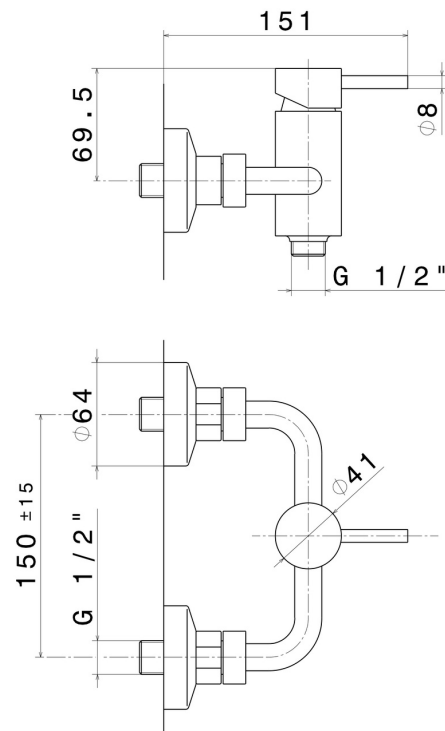

### EIGENSCHAFTEN

Material	<b>Messing</b>
Installation	<b>wandmontierte</b>
Bedienungsart	<b>Einhebelmischer</b>
Wasservermischung	<b>mechanische</b>

### TECHNISCHE ZEICHNUNG

**XT**

**4255.M0.071**

Einhebelmischer für Außendusche - oberfläche Gold Satin