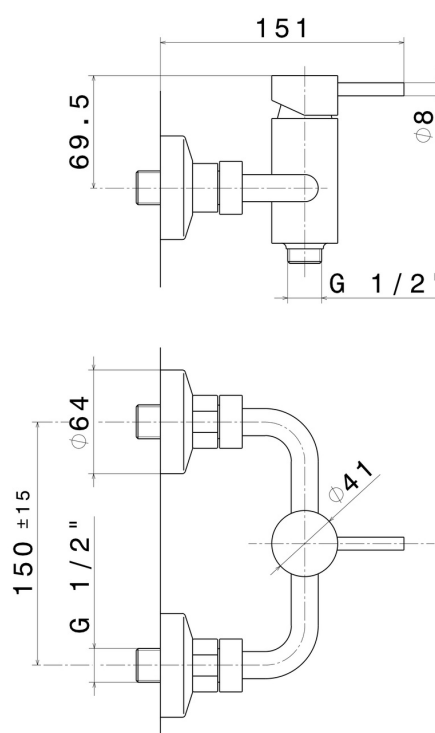

## EIGENSCHAFTEN

Material  
Installation  
Bedienungsart  
Wasservermischung

**Messing**  
**wandmontierte**  
**Einhebelmischer**  
**mechanische**

## TECHNISCHE ZEICHNUNG

**XT**

**4255.M0.077**

Einhebelmischer für Außendusche - oberfläche Carbon Satin