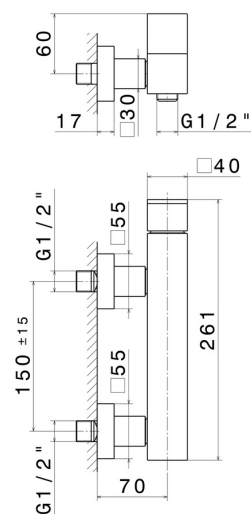

ERGO-Q

66455.01.093

Einhebelmischer für Außendusche - oberfläche Schwarz matt

Schwarz matt

EIGENSCHAFTEN

Material
Installation
Bedienungsart
Wasservermischung

Messing
wandmontierte
Einhebelmischer
mechanische

TECHNISCHE ZEICHNUNG

ERGO-Q

66455.01.093

Einhebelmischer für Außendusche - oberfläche Schwarz matt

VERFÜGBARE OBERFLÄCHEN

01.093

Schwarz matt

21.018