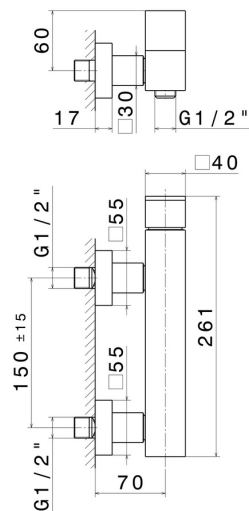

ERGO-Q

66455.21.018

Einhebelmischer für Außendusche - oberfläche Chrom

Chrom

EIGENSCHAFTEN

| | |
|-------------------|------------------------|
| Material | Messing |
| Installation | wandmontierte |
| Bedienungsart | Einhebelmischer |
| Wasservermischung | mechanische |

TECHNISCHE ZEICHNUNG

ERGO-Q

66455.21.018

Einhebelmischer für Außendusche - oberfläche Chrom

VERFÜGBARE OBERFLÄCHEN

21.018

Chrom

01.093