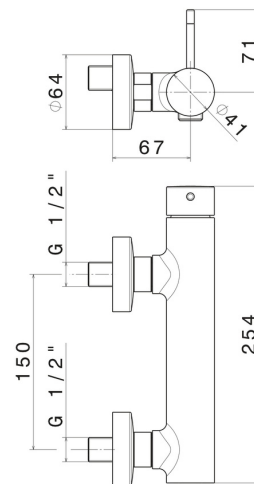

### EIGENSCHAFTEN

---

Material  
Installation  
Bedienungsart  
Wasservermischung

**Messing**  
**wandmontierte**  
**Einhebelmischer**  
**mechanische**

### TECHNISCHE ZEICHNUNG

---

**O'RAMA**

**68455.01.093**

Einhebelmischer für Außendusche - oberfläche Schwarz matt

**VERFÜGBARE OBERFLÄCHEN**

---

**01.093**