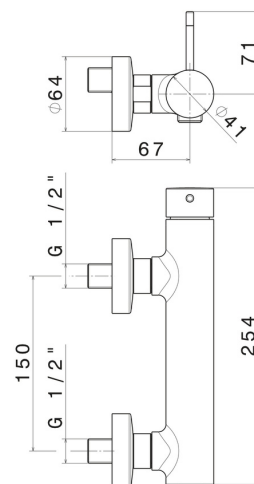

O'RAMA

68455.05.093

Einhebelmischer für Außendusche - oberfläche Chrom -
Schwarz matt

Chrom - Schwarz matt

EIGENSCHAFTEN

Material
Installation
Bedienungsart
Wasservermischung

Messing
wandmontierte
Einhebelmischer
mechanische

TECHNISCHE ZEICHNUNG

O'RAMA

68455.05.093

Einhebelmischer für Außendusche - oberfläche Chrom - Schwarz matt

VERFÜGBARE OBERFLÄCHEN

05.093

Chrom - Schwarz matt

01.093