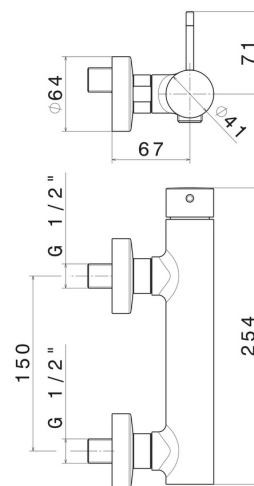

# O'RAMA

**68455.61.020**

Einhebelmischer für Außendusche - oberfläche PVD Glossy Gold

PVD Glossy Gold

## EIGENSCHAFTEN

Material  
Installation  
Bedienungsart  
Wasservermischung

**Messing**  
**wandmontierte**  
**Einhebelmischer**  
**mechanische**

## TECHNISCHE ZEICHNUNG

**O'RAMA**

**68455.61.020**

Einhebelmischer für Außendusche - oberfläche PVD Glossy Gold

**VERFÜGBARE OBERFLÄCHEN**

---

**61.020**

PVD Glossy Gold