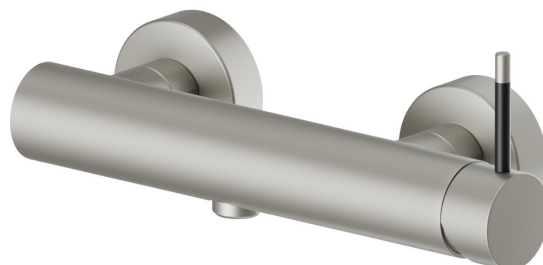

## 68455.M2.070

Einhebelmischer für Außendusche - oberfläche Titanium Satin - Schwarz matt

Titanium Satin - Schwarz matt

### EIGENSCHAFTEN

Material  
Installation  
Bedienungsart  
Wasservermischung

**Messing**  
**wandmontierte**  
**Einhebelmischer**  
**mechanische**

### TECHNISCHE ZEICHNUNG

**O'RAMA**

**68455.M2.070**

Einhebelmischer für Außendusche - oberfläche Titanium Satin - Schwarz matt

**VERFÜGBARE OBERFLÄCHEN**

---

**M2.070**

Titanium Satin - Schwarz matt