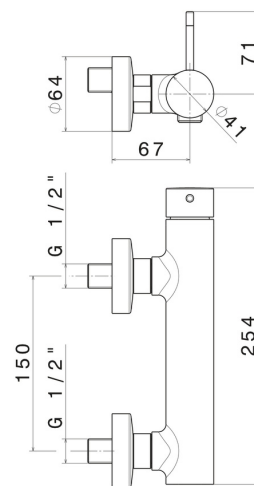

### TECHNISCHE ZEICHNUNG

**O'RAMA**

**68455.M2.070**

Einhebelmischer für Außendusche - oberfläche Titanium Satin - Schwarz matt

**VERFÜGBARE OBERFLÄCHEN**

---

**M2.070**

Titanium Satin - Schwarz matt